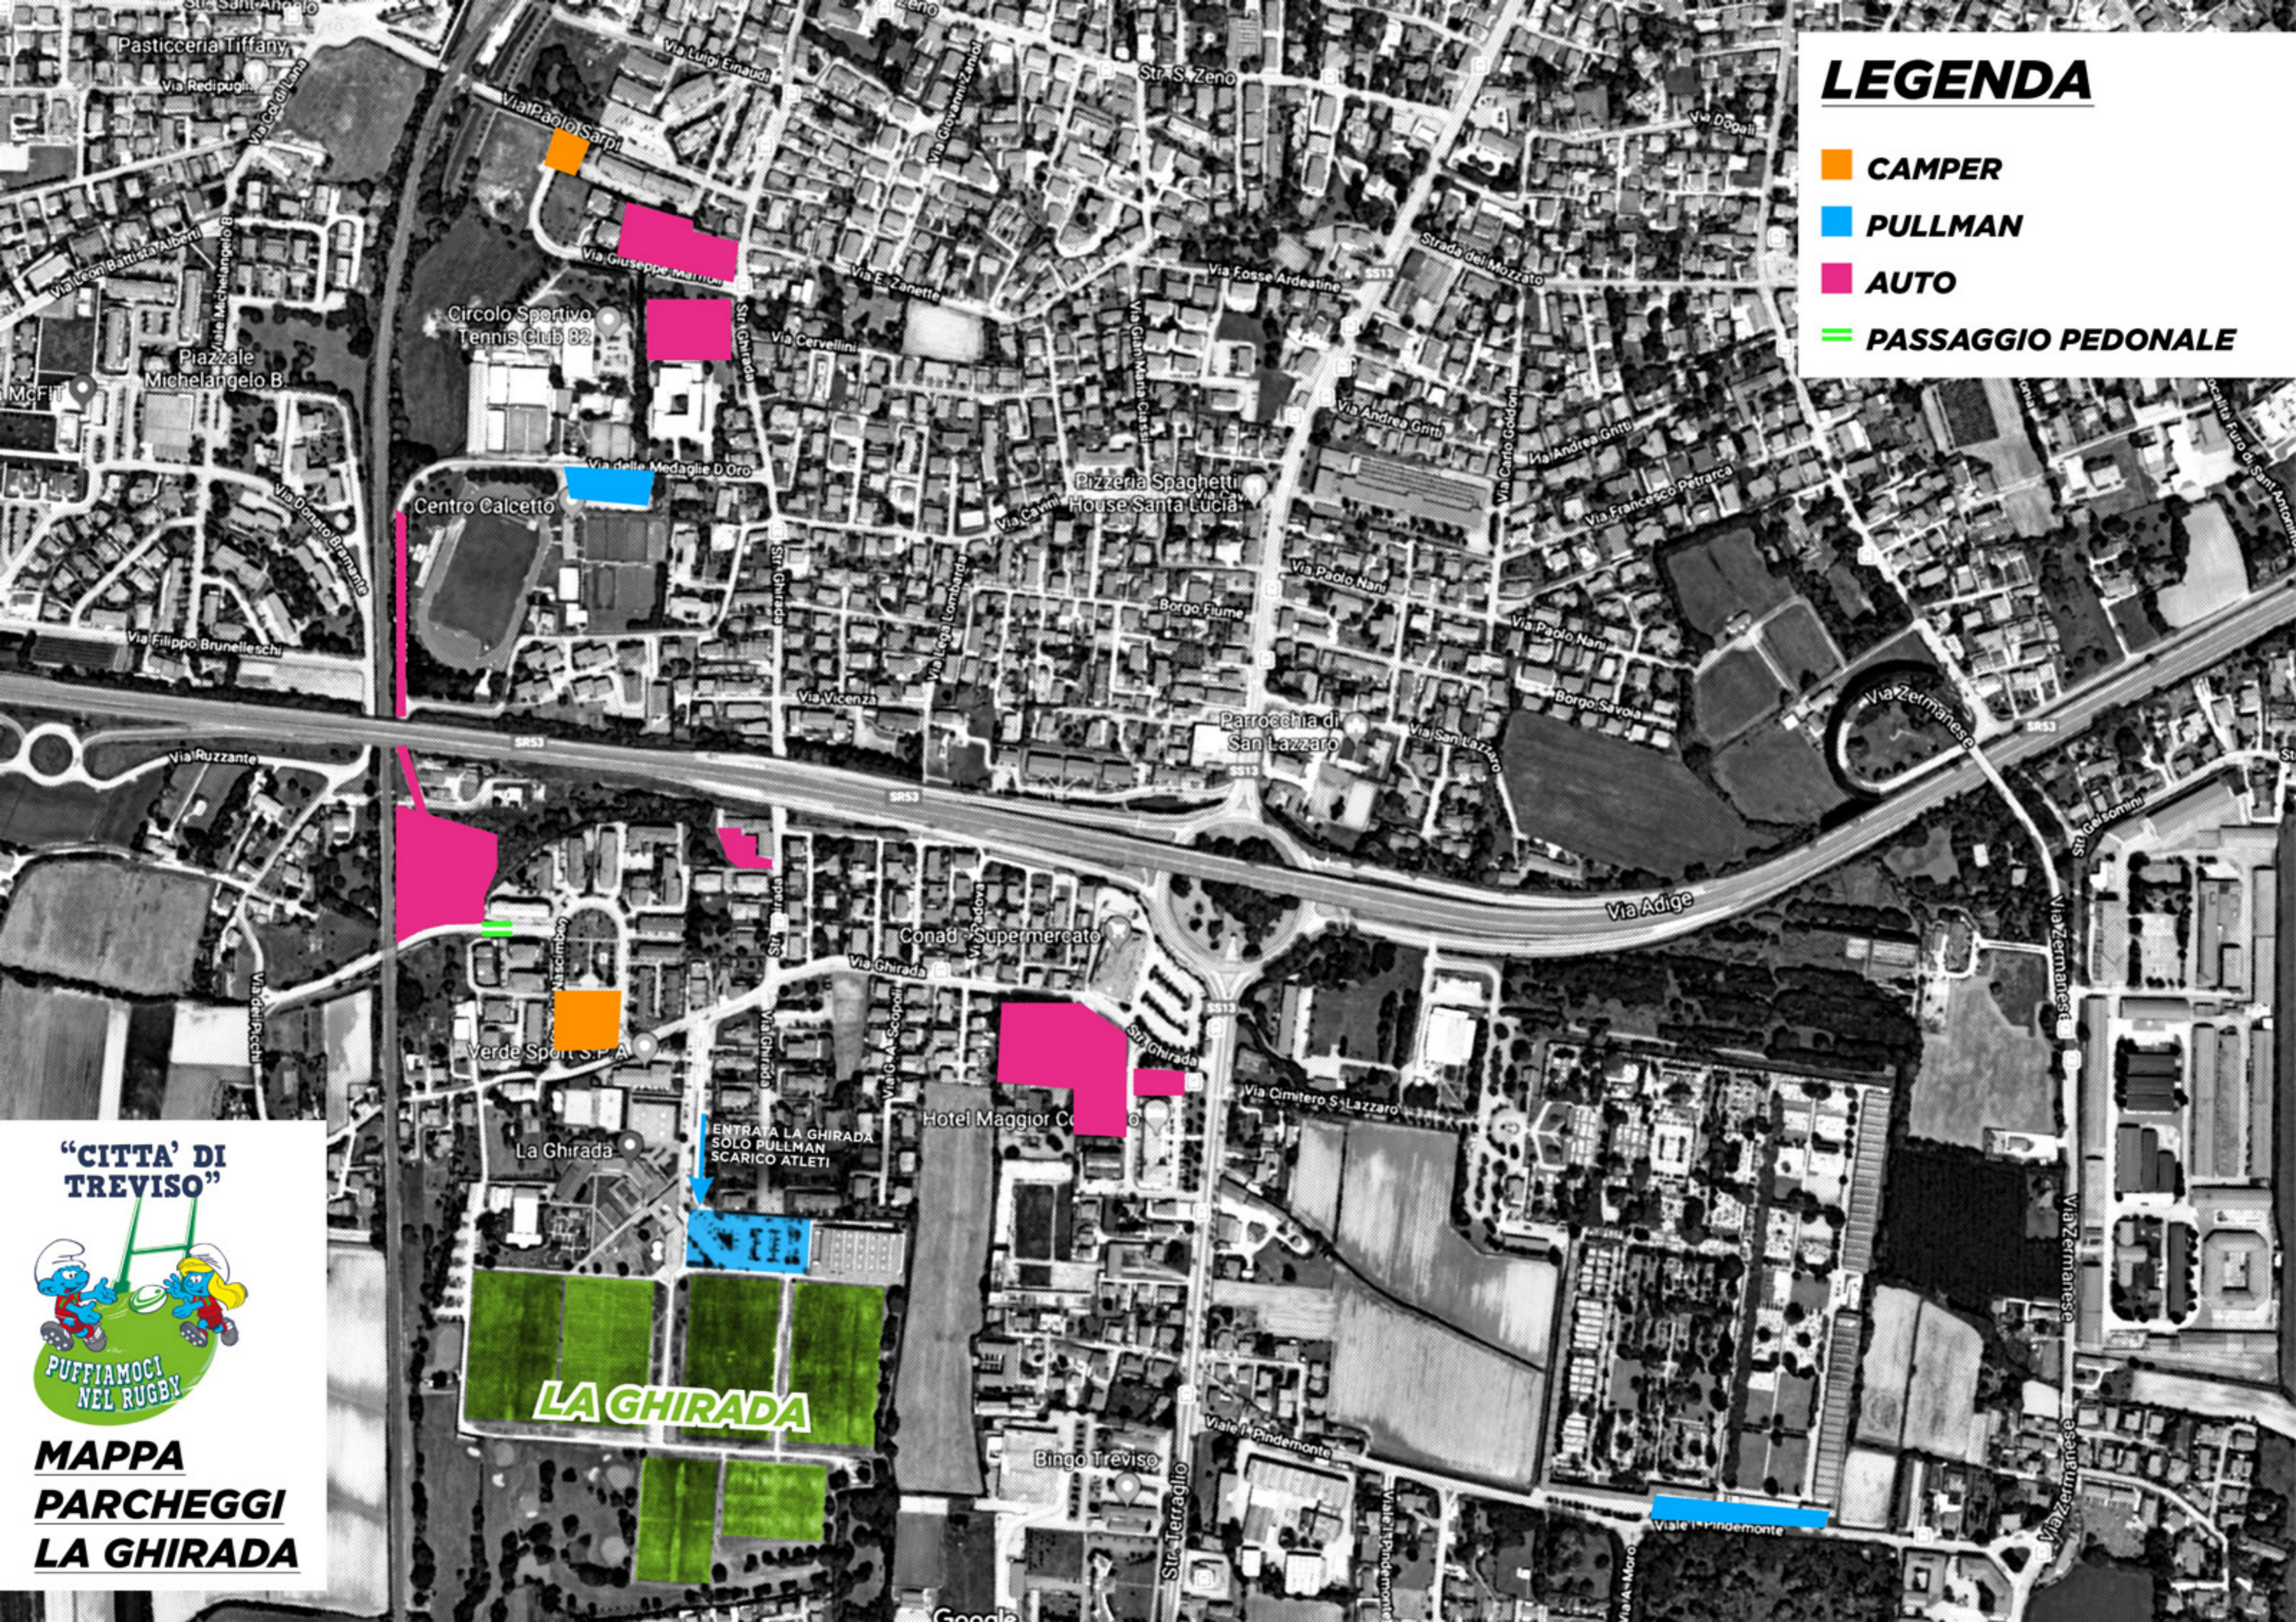

# LEGENDA

-  CAMPER
-  PULLMAN
-  AUTO
-  PASSAGGIO PEDONALE

"CITTA' DI  
TREVISO"

**MAPPA  
PARCHEGGI  
LA GHIRADA**

ENTRATA LA GHIRADA  
SOLO PULLMAN  
SCARICO ATLETI

**LA GHIRADA**