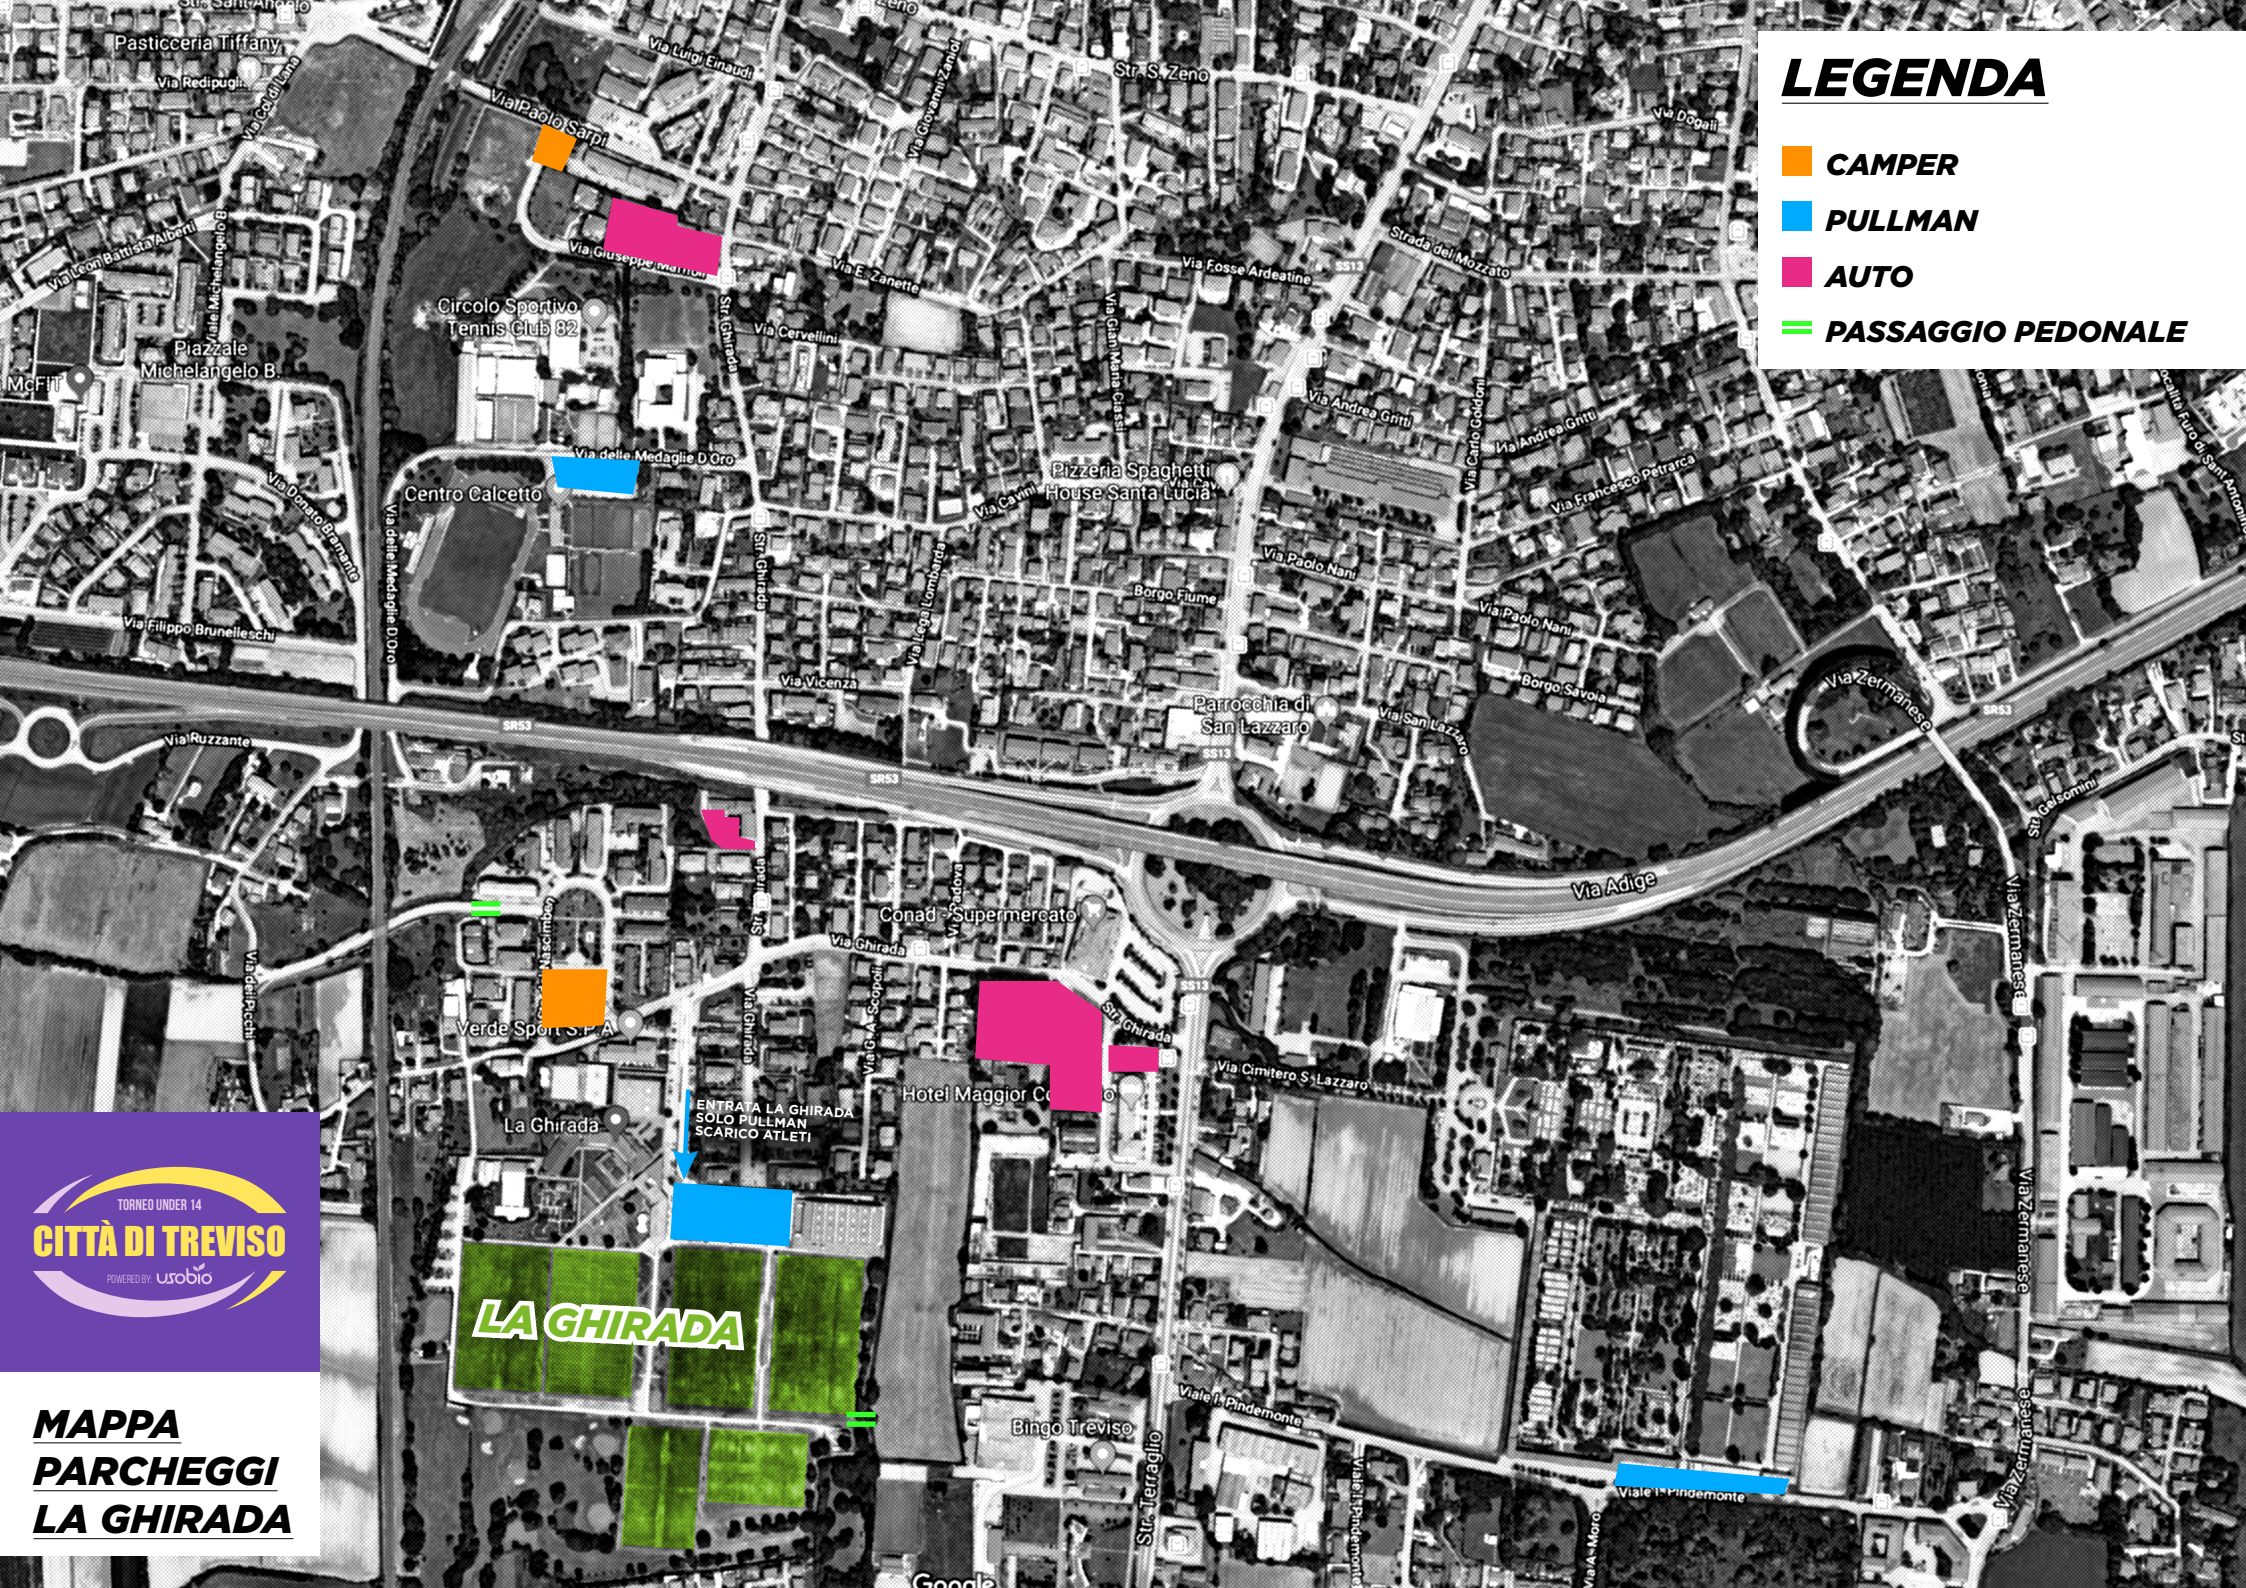

# LEGENDA

-  CAMPER
-  PULLMAN
-  AUTO
-  PASSAGGIO PEDONALE

TORNEO UNDER 14  
**CITTÀ DI TREVISO**  
POWERED BY usobio

## MAPPA PARCHEGGI LA GHIRADA