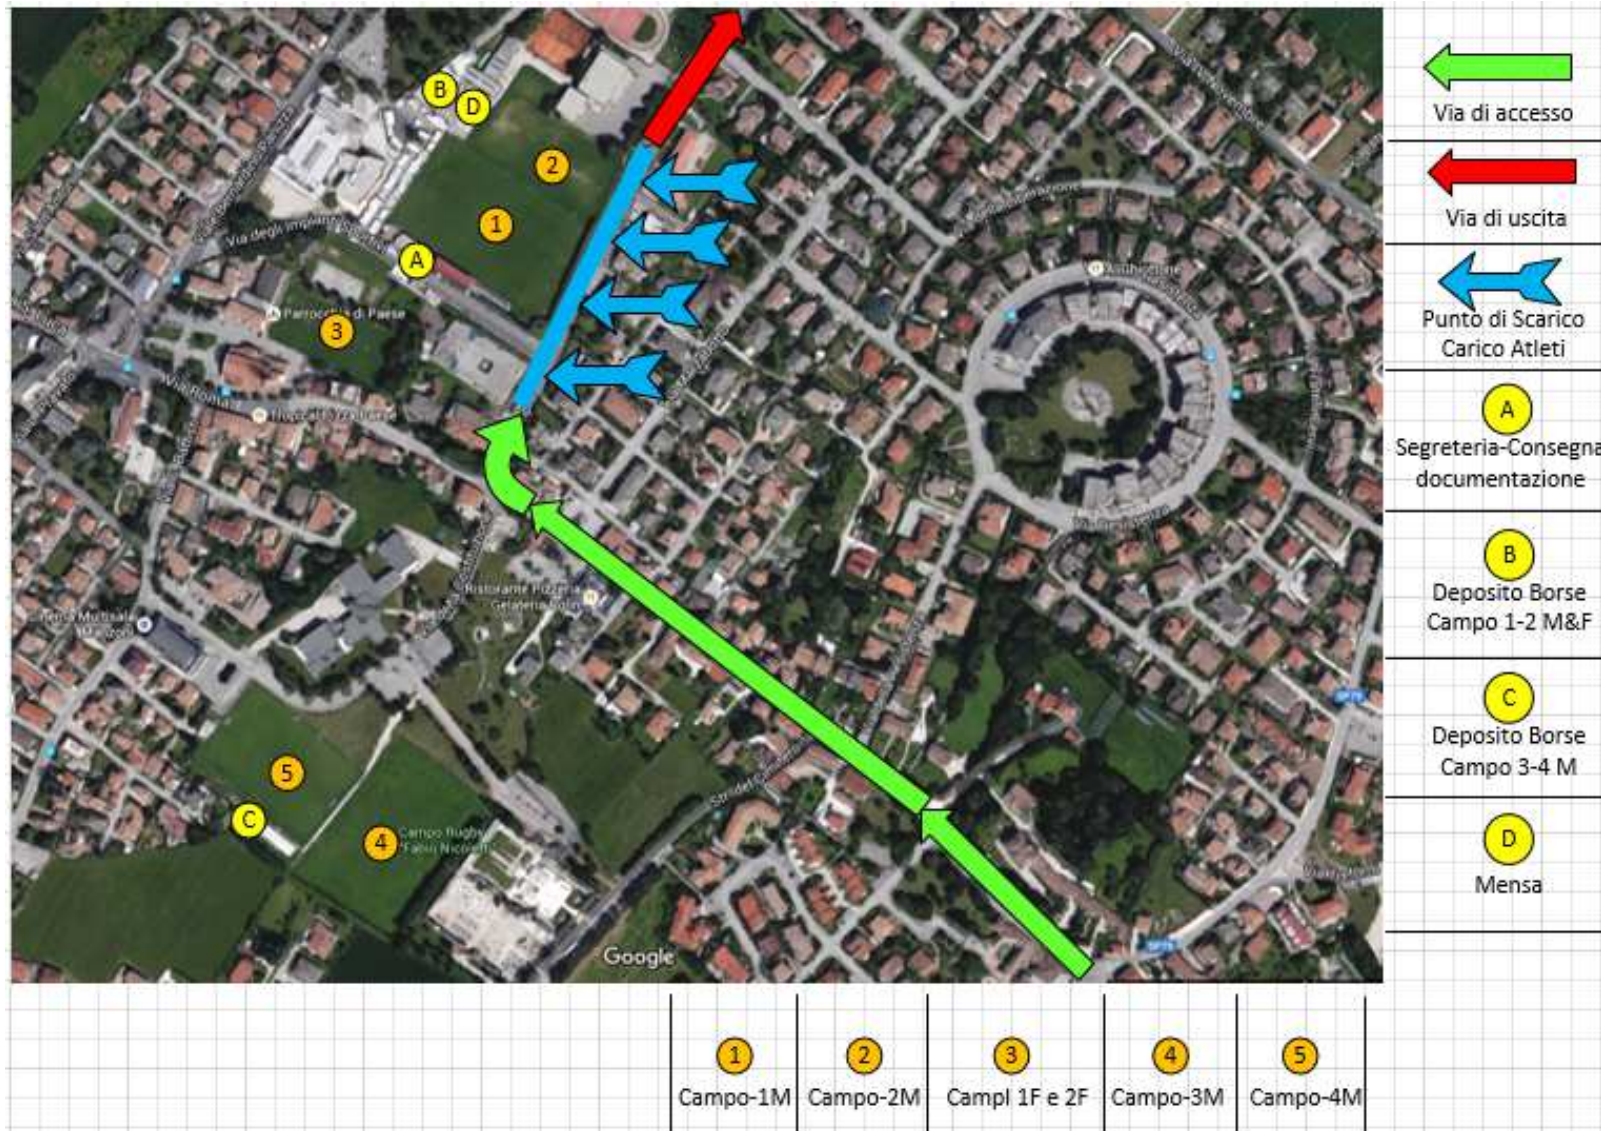

Informazioni Generali

- L'arrivo degli atleti è previsto in via Olimpia dove, obbligatoriamente, dovranno transitare tutti i pullman (segue cartina con indicazione dettagliata).
- I Pullman che non troveranno parcheggio nelle vicinanze dei campi da gioco potranno essere parcheggiati nel parcheggio di fronte allo stadio della Benetton Rugby a Monigo (5-7 minuti da Paese)
- Verrà allestita una mensa Giocatori presso i campi Situati in Via degli impianti sportivi (segue cartina con indicazione dettagliata)
- All'interno della struttura Mensa sarà allestito anche una sezione per eventuale richiesta di pranzo per genitori e supporters.
- In prossimità dei campi saranno allestiti dei Gazebo ristoro gestiti dal Rugby Paese
- Verranno allestite due aree riservate ai gazebo delle società partecipanti uno presso i Campi Situati in Via degli impianti sportivi e una presso i Campi Situati in Via della Costituzione

GRAZIE PER LA COLLABORAZIONE.

Idicazioni stradali

- All'uscita della tangenziale di Treviso seguire per Paese seguendo al cartina.

Arrivo presso i Campi da Gioco

- Dopo aver scaricato gli Atleti nel punto indicato, proseguire verso i Parcheggi.

Parcheeggi autoveicoli

1 Campo-1M

2 Campo-2M

3 Campi-1&2 F

4 Campo-3M

5 Campo-4M

P Parcheggi
Autovetture

Dettaglio Campi Situati in Via degli impianti sportivi

Dettaglio Campi Situati in Via della Costituzione