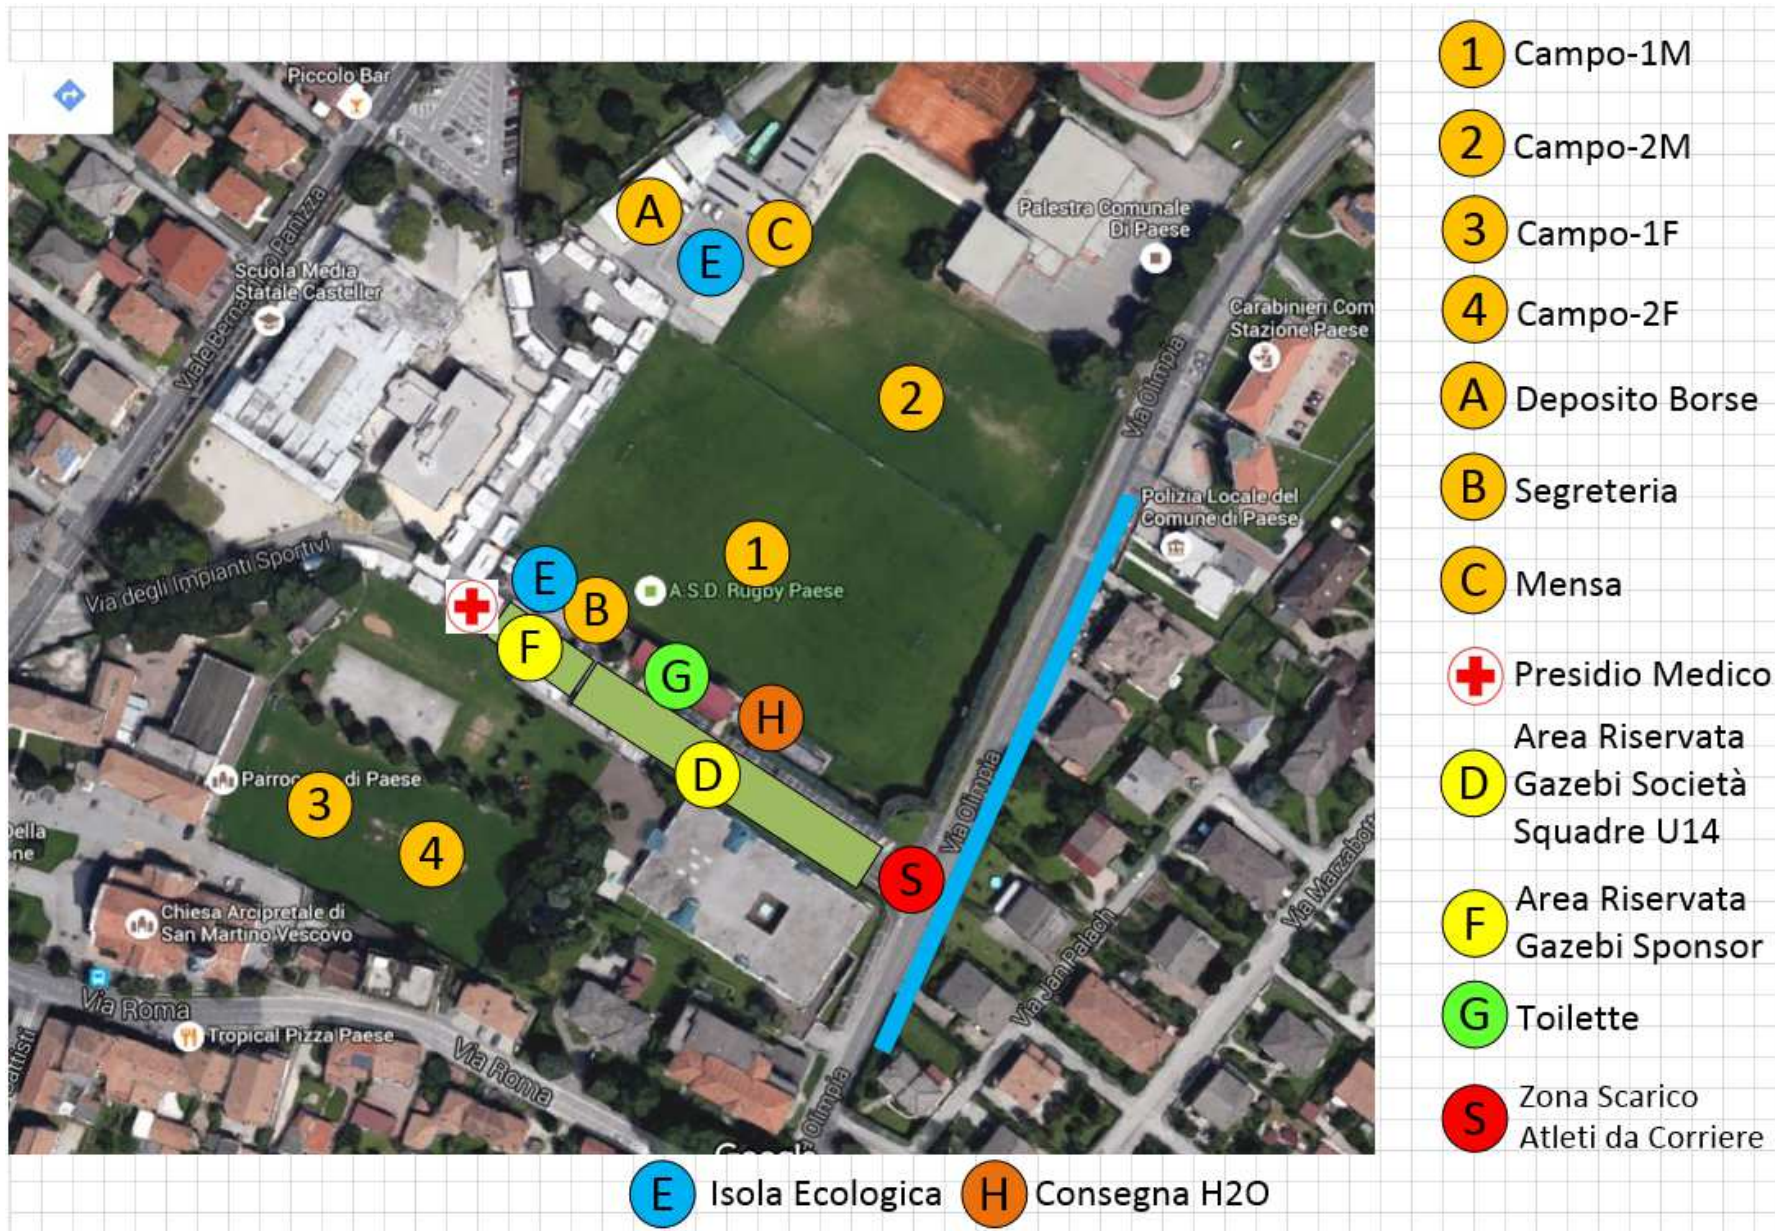

Informazioni Generali

- L'arrivo degli atleti è previsto in via Olimpia dove, obbligatoriamente, dovranno transitare tutti i pullman (segue cartina con indicazione dettagliata).
- I Pullman che non troveranno parcheggio nelle vicinanze dei campi da gioco potranno essere parcheggiati nel parcheggio di fronte allo stadio della Benetton Rugby a Monigo (5-7 minuti da Paese)
- Verrà allestita una mensa Giocatori presso i campi Situati in Via degli impianti sportivi (segue cartina con indicazione dettagliata)
- All'interno della struttura Mensa sarà allestito anche una sezione per eventuale richiesta di pranzo per genitori e supporters.
- In prossimità dei campi saranno allestiti dei Gazebo ristoro gestiti dal Rugby Paese
- Verranno allestite due aree riservate ai gazebo delle società partecipanti uno presso i Campi Situati in Via degli impianti sportivi e una presso i Campi Situati in Via della Costituzione

GRAZIE PER LA COLLABORAZIONE.

Idicazioni stradali

- All'uscita della tangenziale di Treviso seguire per Paese seguendo al cartina.

Arrivo presso i Campi da Gioco

- Dopo aver scaricato gli Atleti nel punto indicato, proseguire verso i Parcheggi.

Parcheeggi autoveicoli

1 Campo-1M

2 Campo-2M

3 Campi-1&2 F

4 Campo-3M

5 Campo-4M

P Parcheggi
Autovetture

Dettaglio Campi Situati in Via degli impianti sportivi

Dettaglio Campi Situati in Via della Costituzione